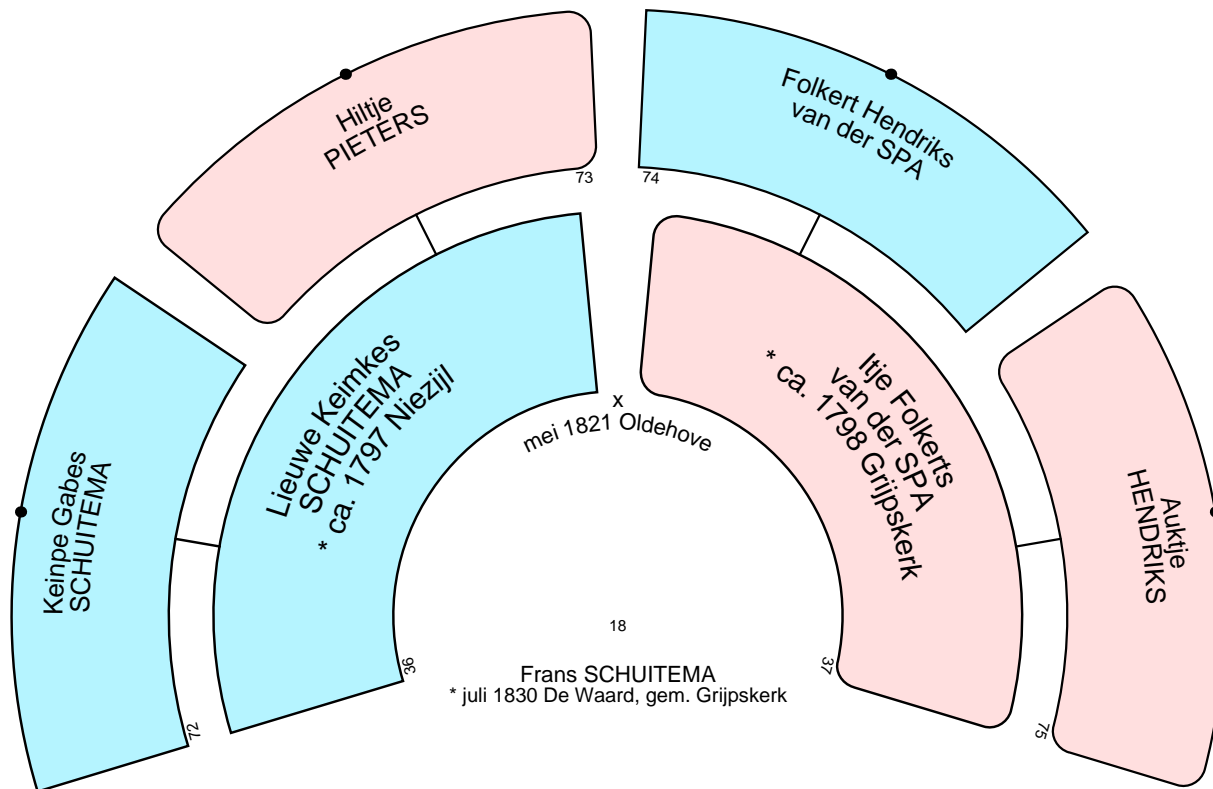

1  
 Johannes de VRIES  
 \* januari 1866 Leens  
 Jolanda de VRIES  
 \* december 1875 Roosendaal

17

Tjerkje Johannes REGNERUS

19  
Jantje WESTERLAAN  
\* ca. 1846 Kantens