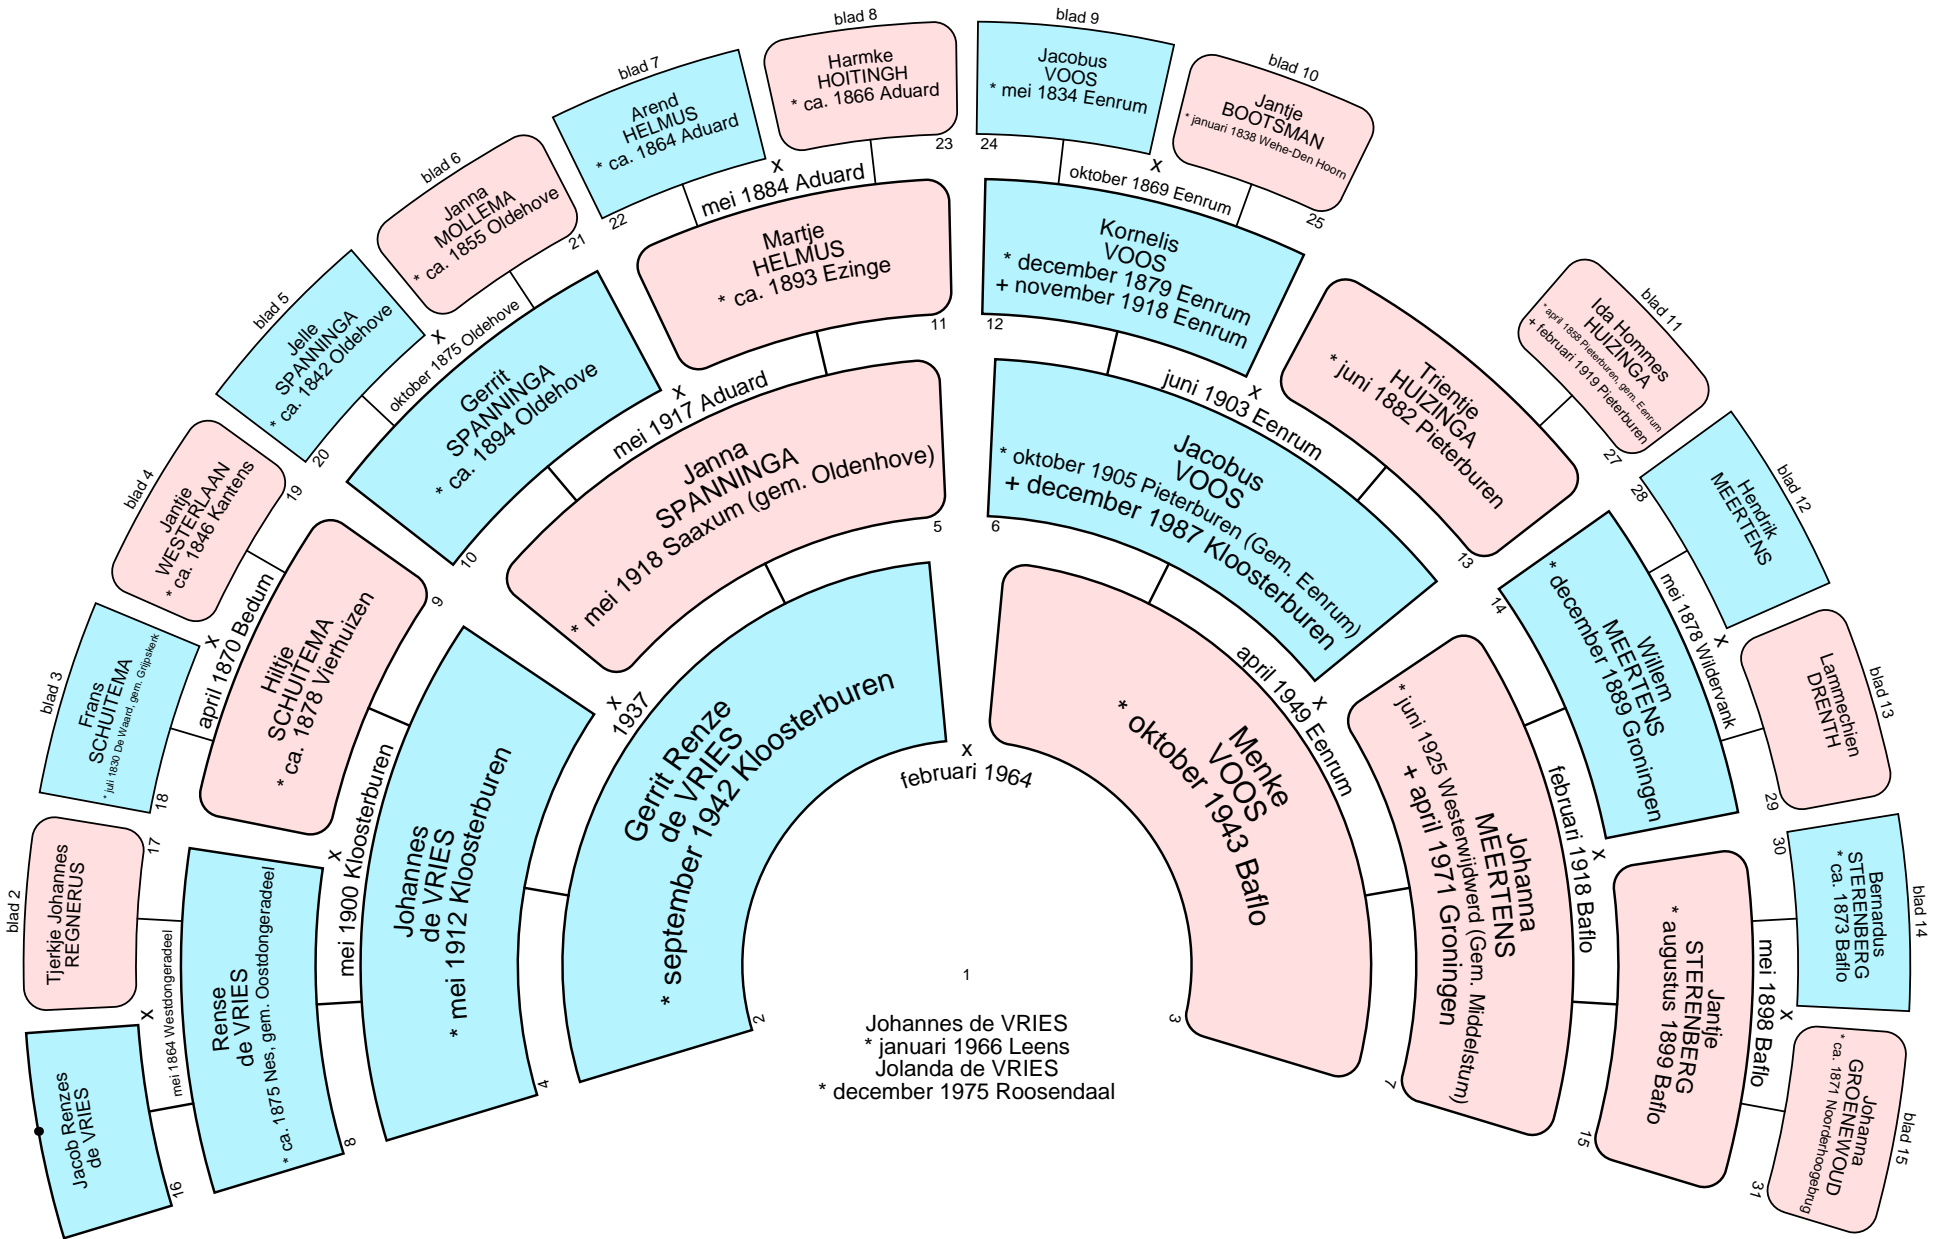

1  
 Johannes de VRIES  
 \* januari 1866 Leens  
 Jolanda de VRIES  
 \* december 1875 Roosendaal

17

Tjerkje Johannes REGNERUS

19  
Jantje WESTERLAAN  
\* ca. 1846 Kantens